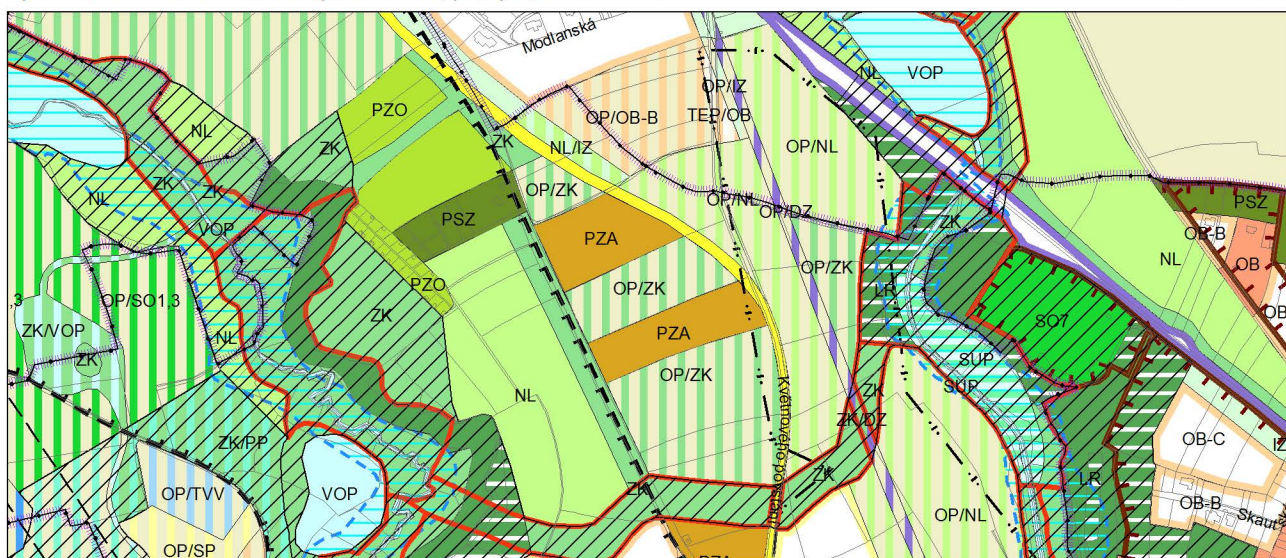

Výkres č. 31 – Podrobné členění ploch zeleně, platný stav k 1. 1. 2017

M 1 : 10 000

Promítnutí změny do výkresu č. 31 - Podrobné členění ploch zeleně

M 1 : 10 000